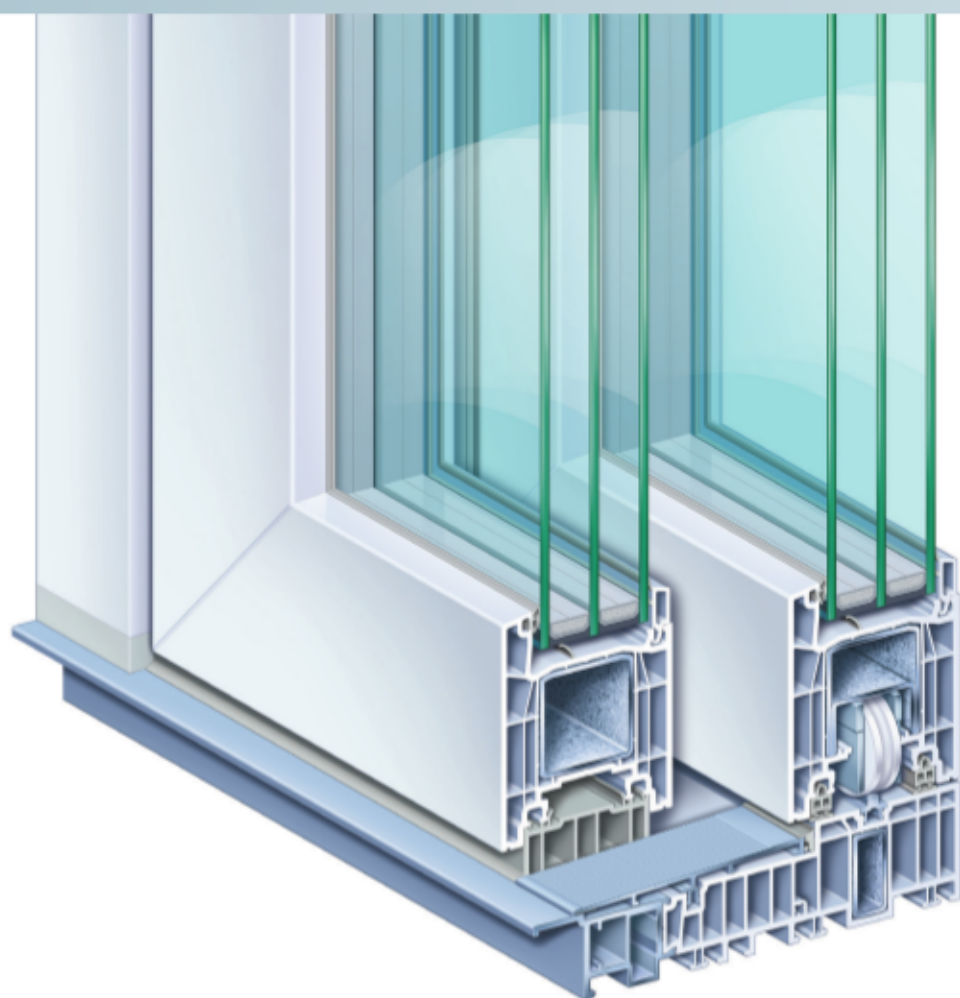

TOUJOURS

PremiDoor 76