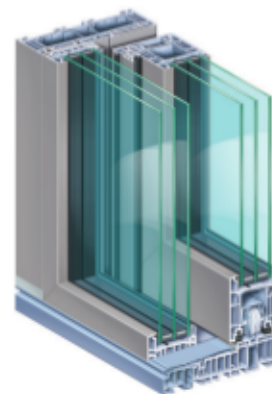

PremiDoor 76 lux

Possibilités de combinaison pour PremiDoor 76 et Premidoor 76 lux: