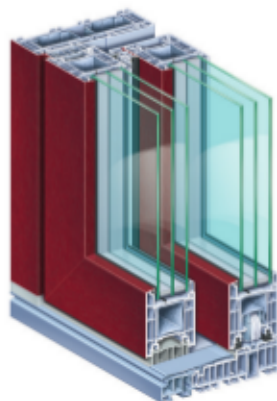

PremiDoor 76

✓	PVC blanc & crème classique	✓
✓	Films en décor bois	✓
✓	Films en couleurs unies	✓
✓	Films en couleurs métalliques	✓
✓	AluClip	✓