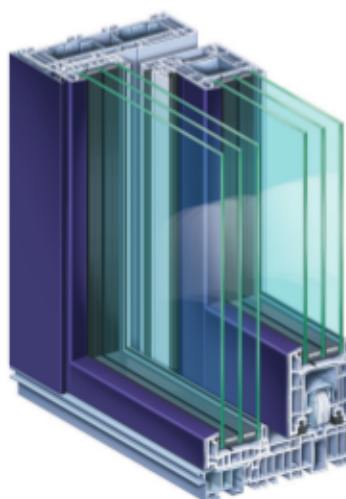

PremiDoor 76 lux

✓	Hauteur maximale de 2,60 m	✓
✓	Vitrage possible jusqu'à 50 mm d'épaisseur	✓
✓	Isolation thermique optimale jusqu'à 1,4 W (m²K) pour le modèle standard	✓
✓	Protection contre l'intrusion jusqu'à la classe de résistance RC2 (WK2)	✓
✓	Seuil plat possible	✓
	Une abondance de lumière naturelle grâce au profilé d'ouvrant réduit	✓