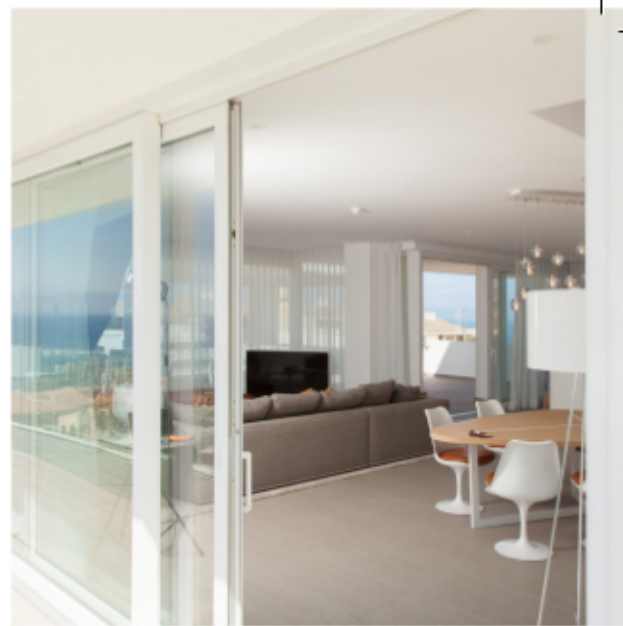

- Portes sans seuil conformes aux normes.
- Éléments et baies vitrées de grandes dimensions.
- Luminosité et isolation thermique optimale.
- Manipulation aisée à l'ouverture et la fermeture.
- Système recyclable durable avec des profilés en PVC écologiques et sans plomb.

Ouvrez votre maison à de nouveaux espaces.

Avec la porte levante coulissante innovante PremiDoor76, nous faisons de vos rêves une réalité.

Une pièce ensoleillée qui respire le confort et la douceur.
Les grandes surfaces de vitrage vous font profiter de la lumière du jour de manière optimale.
Ce système moderne propose en outre une facilité maximale de maniement et une isolation thermique accrue.

Que vous construisiez ou rénoviez, la porte levante coulissante PremiDoor 76 est la solution parfaite pour réaliser tous vos projets personnels.