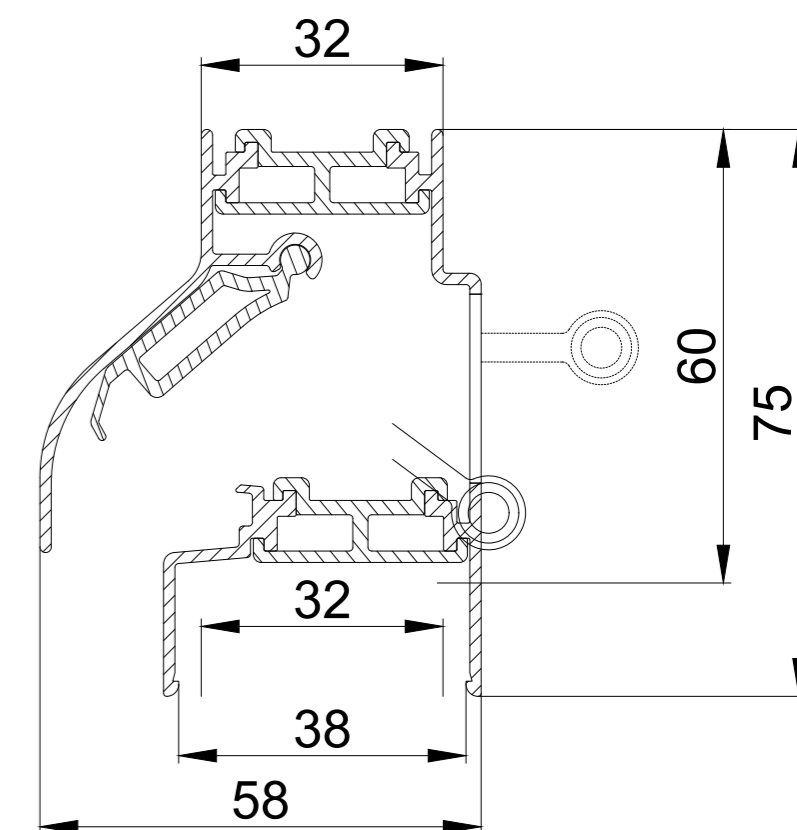

DucoPlus 60 / GG38

DucoPlus 60 doorsnede

we inspire at
www.duco.eu

I.O.V. :

Datum : 8/05/2017

Schaal : 1:1

Getekend : LVW

Formaat : A2

Tek nr. :

6

5

4

3

2

1