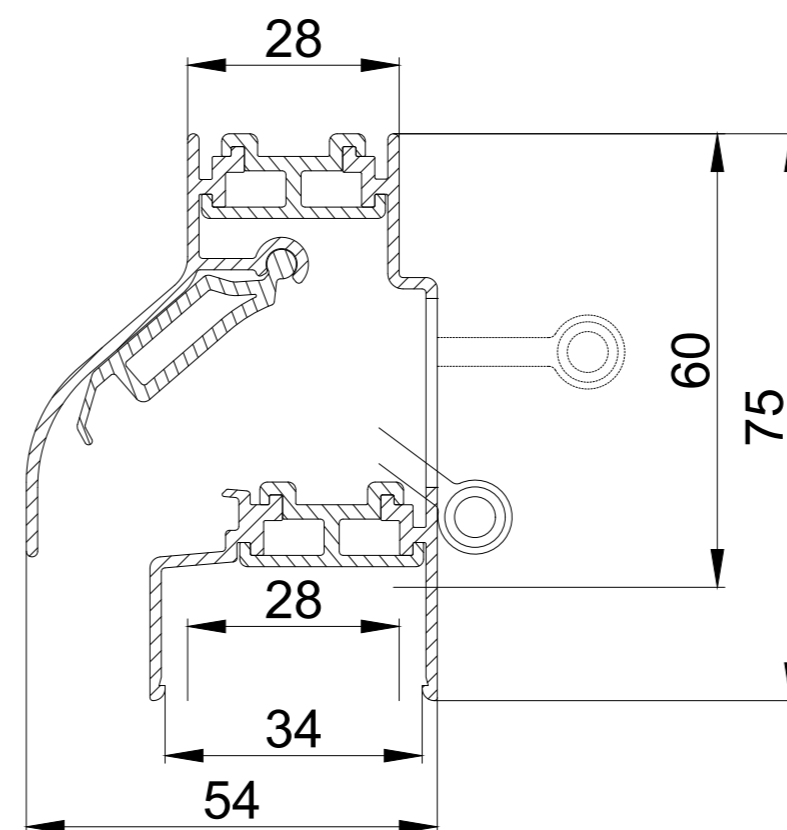

DucoPlus 60 / GG34