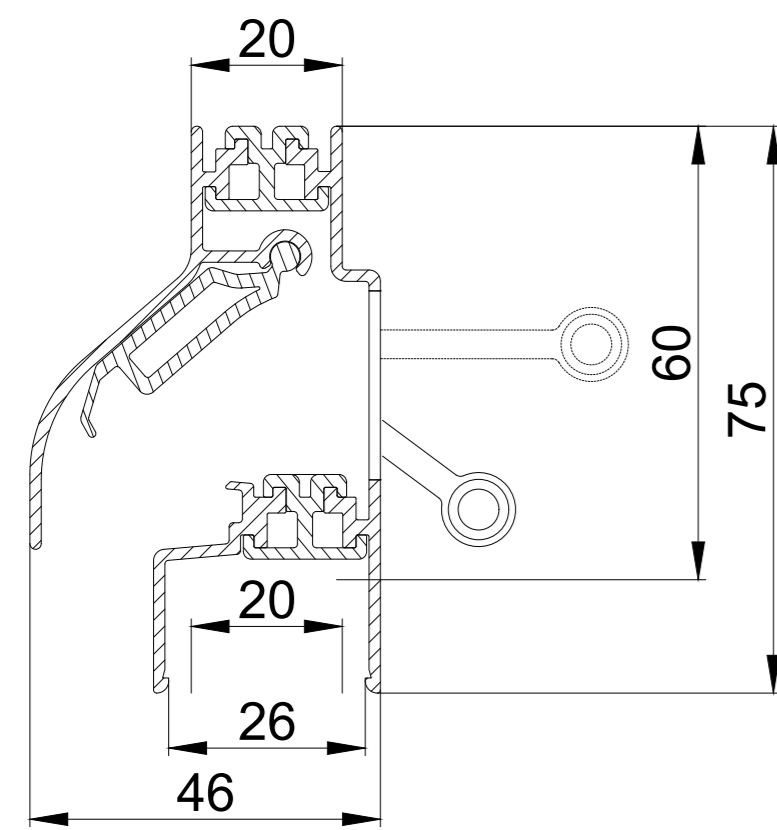

6

5

4

3

2

1

DucoPlus 60/ GG26