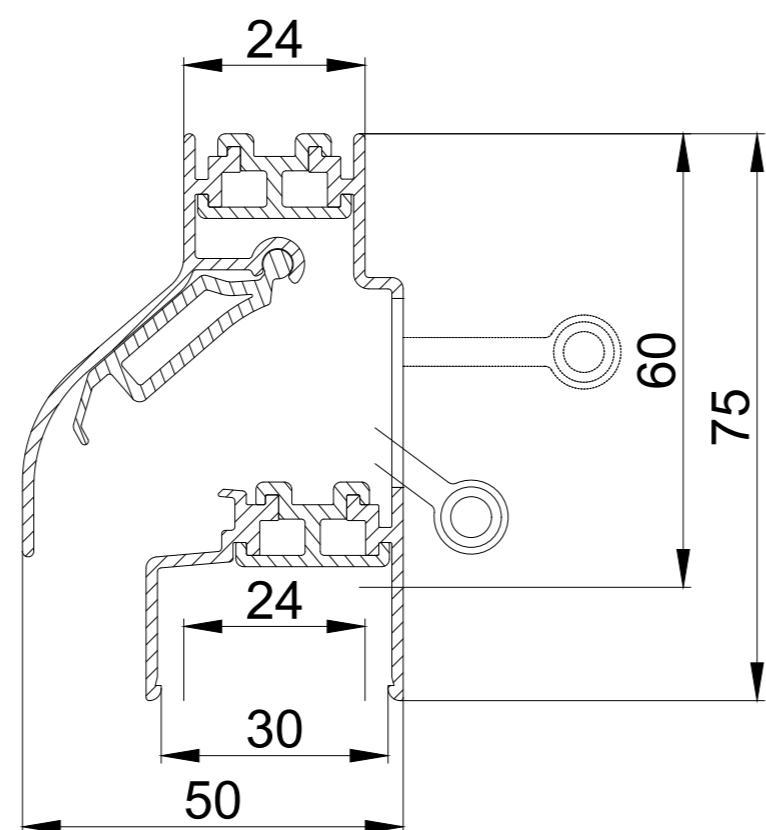

DucoPlus 60 / GG30