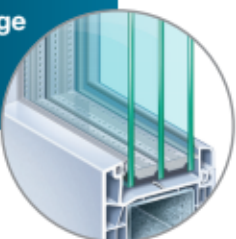

VITRAGE

Possibilité d'un triple vitrage jusqu'à 50mm.