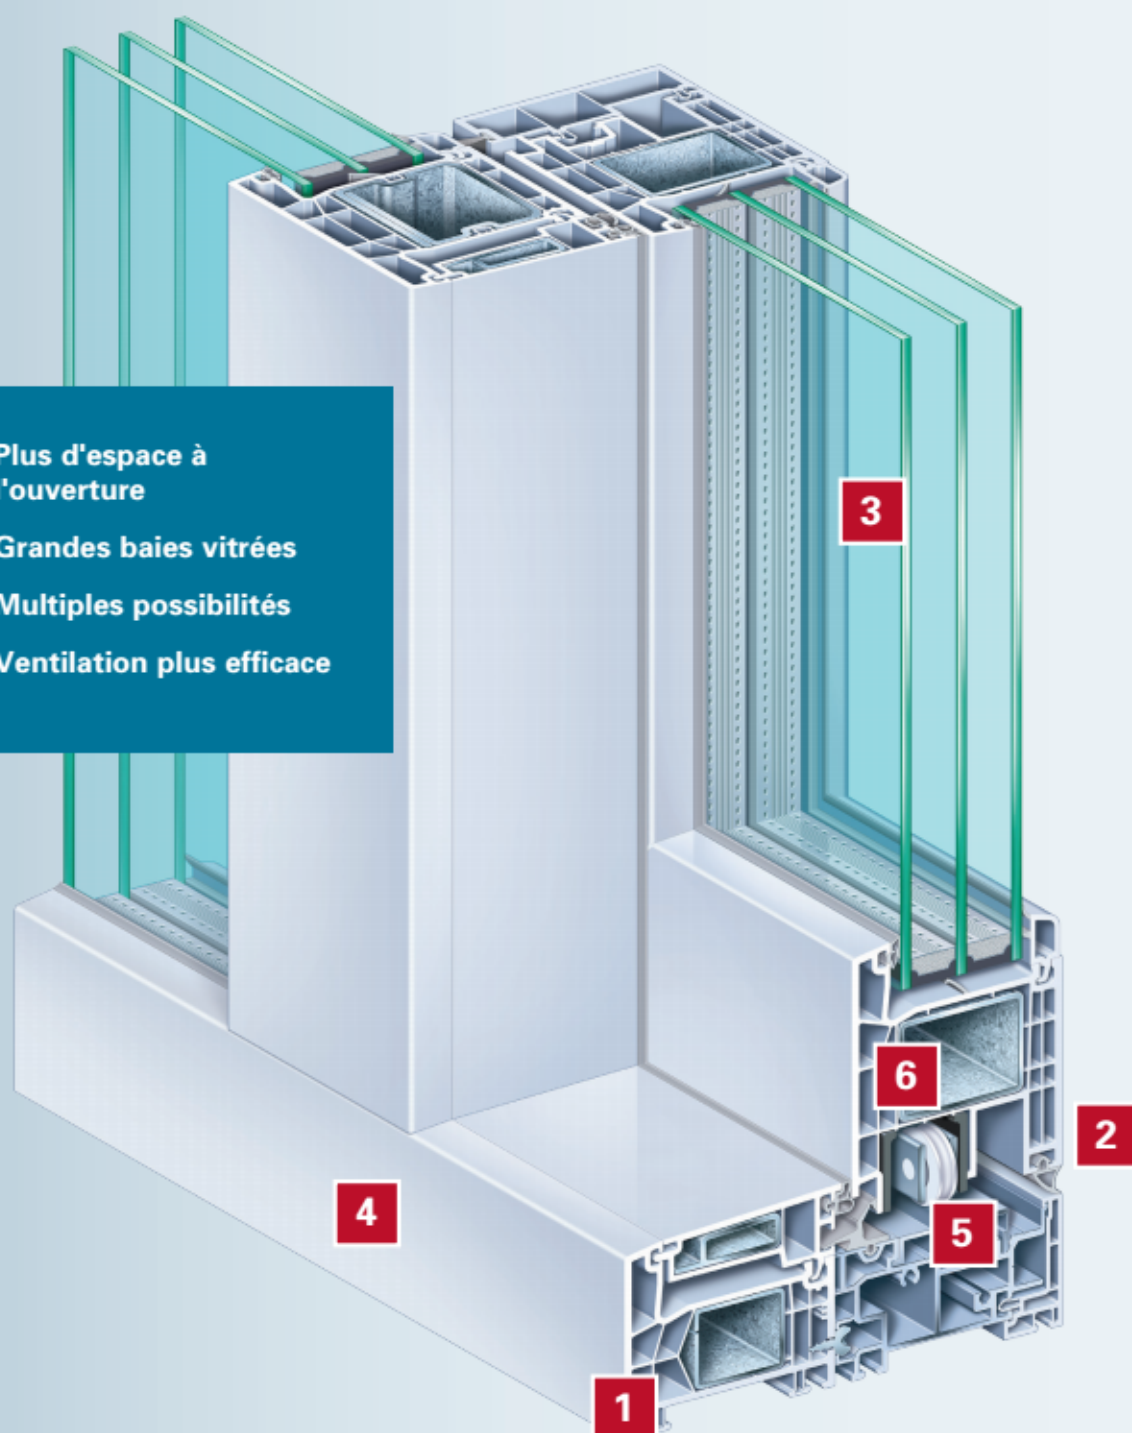

Systeme Coulissant

KÖMMERLING®
Un bel héritage.

PREMISLIDE

Un nouveau système coulissant de haute qualité pour plus de confort dans votre maison.

- Plus d'espace à l'ouverture
- Grandes baies vitrées
- Multiples possibilités
- Ventilation plus efficace

Le KÖMMERLING PremiSlide 76 combine de nombreux avantages, grâce à un emplacement réduit il est parfaitement adapté aux petites pièces et garantit un maximum de lumière à l'intérieur.

Ce système coulissant avec une profondeur de construction de 76 mm est adapté pour les bâtiments résidentiels et publics. Le KÖMMERLING PremiSlide 76 obtient la meilleure valeur énergétique dans sa catégorie.

La fenêtre standard atteint une valeur U_f de $1,4 \text{ W} / (\text{m}^2\text{K})$.

Grâce à la quincaillerie spéciale, l'ECO SLIDE de la société Siegenia, un nouveau système de fermeture coulissant est réalisable.