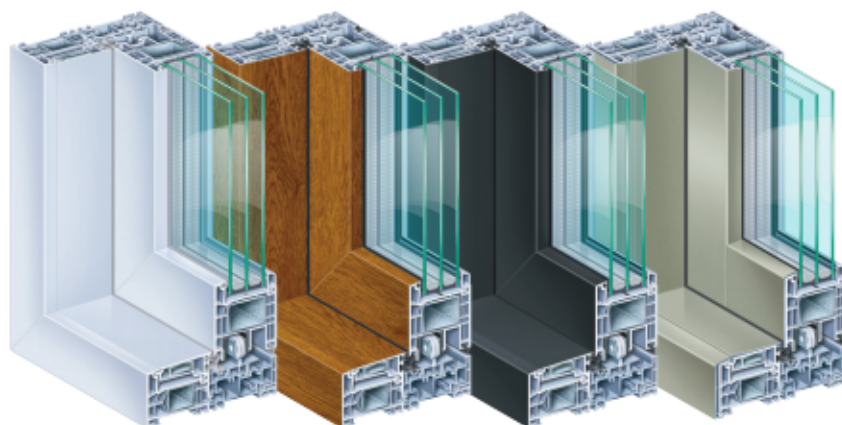

Le KÖMMERLING PremiSlide 76 combine de nombreux avantages, grâce à un emplacement réduit il est parfaitement adapté aux petites pièces et garantit un maximum de lumière à l'intérieur.

Ce système coulissant avec une profondeur de construction de 76 mm est adapté pour les bâtiments résidentiels et publics. Le KÖMMERLING PremiSlide 76 obtient la meilleure valeur énergétique dans sa catégorie.

Possibilité d'un triple vitrage jusqu'à 50mm.

4

DESIGN

Profilé étroit pour un design modern

5

TECHNOLOGIE

Nouvelle technique grâce à la quincaillerie spéciale l'ECO SLIDE.

6

VENTILATION

Ventilation plus efficace.

Gamme de couleurs.

Le système coulissant offre beaucoup de possibilités différentes. Du PVC blanc classique, couleur, uni-métallique, film, look bois et des variantes telles que l'Alu-clip.