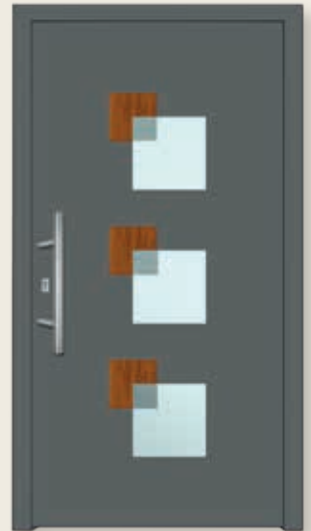

1. **SP-430F/1**
2. COULEUR: RAL 7012
   - VERRE: VERRE DÉPOLI AVEC MOTIFS CLAIRS
   - APPLICATIONS DECORAL