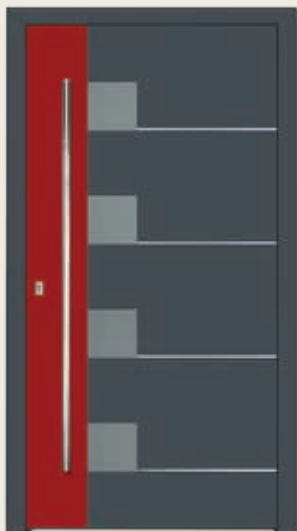

1. **SP-441F**
2. COULEUR: RAL 7016 + 3011
   - VERRE: REFLEX GRAPHITIQUE
   - APPLICATIONS INOX