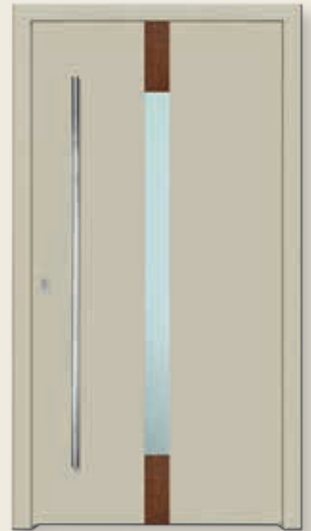

| SN-610
 • COULEUR: 701605-083
 • VERRE: VERRE DÉPOLI AVEC MOTIFS CLAIRS
 • RAINURÉ

| SN-612
 • COULEUR: BLANC
 • VERRE: VERRE DÉPOLI AVEC MOTIFS CLAIRS
 • RAINURÉ

| SN-626
 • COULEUR: 715505-083
 • VERRE: MIRA STAR
 • RAINURÉ

| SN-632
 • COULEUR: 2178007
 • VERRE: VERRE DÉPOLI AVEC MOTIFS CLAIRS
 • RAINURÉ

| SN-640 TURFÜLLUNG LINKS
 • COULEUR: 701605-167
 • VERRE: REFLEX GRAPHITIQUE
 • RAINURÉ

| SN-642
 • COULEUR: 701605-167
 • VERRE: DÉPOLI
 • RAINURÉ

■ SÉRIE PRESTIGE

- SP-410F**
- COULEUR: RAL DB 701
 - VERRE: VERRE DÉPOLI AVEC MOTIFS CLAIRS
 - APPLICATIONS INOX

- SP-411F**
- COULEUR: RAL 7032
 - VERRE: VERRE DÉPOLI AVEC MOTIFS CLAIRS
 - APPLICATIONS INOX

- SP-412F**
- COULEUR: RAL 7035
 - VERRE: DÉPOLI
 - APPLICATIONS INOX

- SP-412F/1**
- COULEUR: RAL 7032
 - VERRE: DÉPOLI
 - APPLICATIONS DECORAL

- SP-420F**
- COULEUR: RAL DB 703
 - VERRE: VERRE DÉPOLI AVEC MOTIFS CLAIRS
 - APPLICATIONS INOX