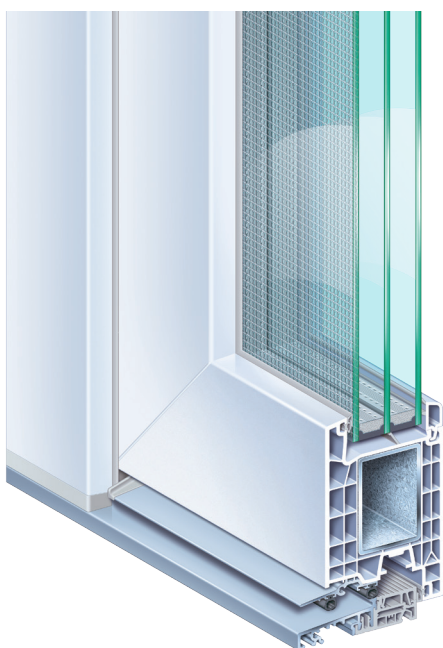

- Des portes d'entrée, de balcon et de terrasse, des portes coulissantes et inclinables.
- Une excellente protection contre l'intrusion, jusqu'à la classe de résistance RC 2 (WK 2).
- Des renforts en acier de dimensions maximales et des connecteurs d'angle soudables pour une grande solidité.
- Dimension maximale de l'ouvrant:
  Porte d'entrée, ouvrant simple 1200 x 2400 mm
  Porte d'entrée, ouvrant secondaire 1000 x 2400 mm
- Utilisation de vitrage fonctionnel spécial ou de vitrage conventionnel jusqu'à 50 mm.
- Une étanchéité excellente grâce au joint à seuil double.
- Une protection parfaite contre la pluie et le vent.
- Une isolation thermique élevée.
- Une large gamme de possibilités de design, de couleurs, des surfaces avec textures et des habillages élégants en aluminium.

profine Belux SPRL
KÖMMERLING

Zone 3 Doornveld 110 - 1731 Zellik
Tel. 02 · 466 99 60
E-Mail: info@profine-group.be
Internet: www.kommerling.be